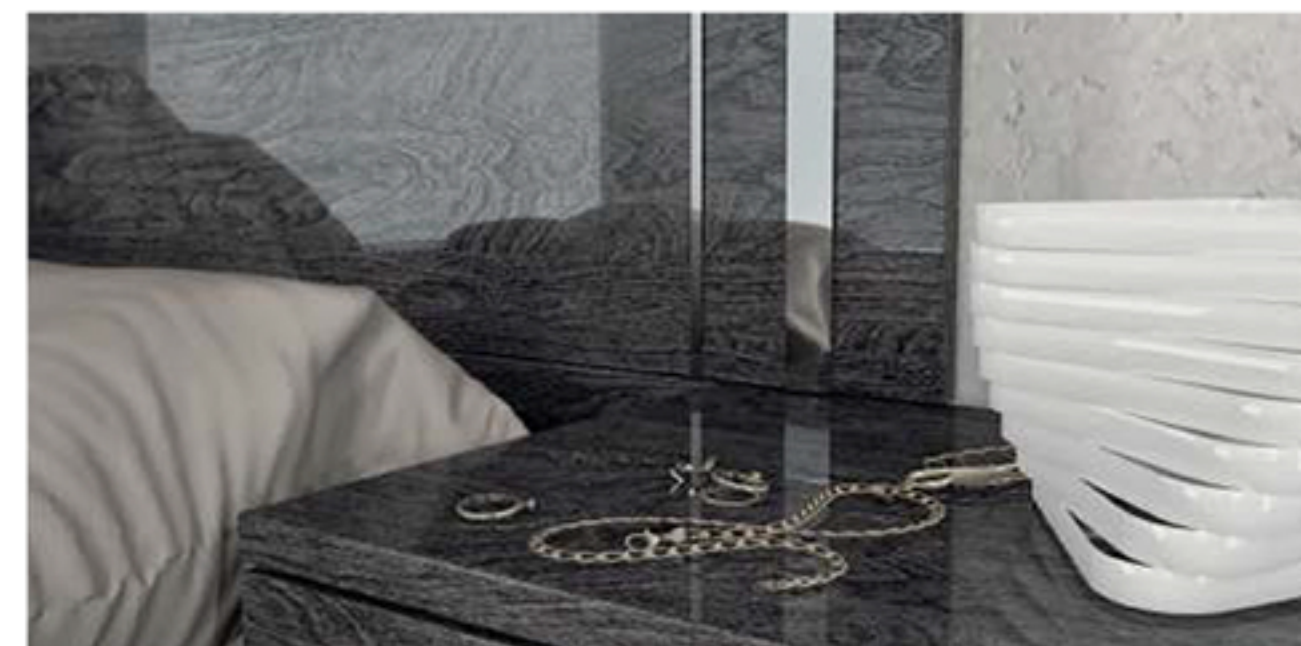

Il letto è minimalista e sofisticato. I punti luce conferiti dai particolari in cromo esaltano la collezione rendendola attuale e giovanile.

The bed is minimalist and sophisticated. Light points, conveyed by the chrome details, enhance the collection making it young and contemporary.

Le lit est minimal et sophistiqué. La luminosité des détails en chrome exaltent la collection en la rendant jeune et actuelle.