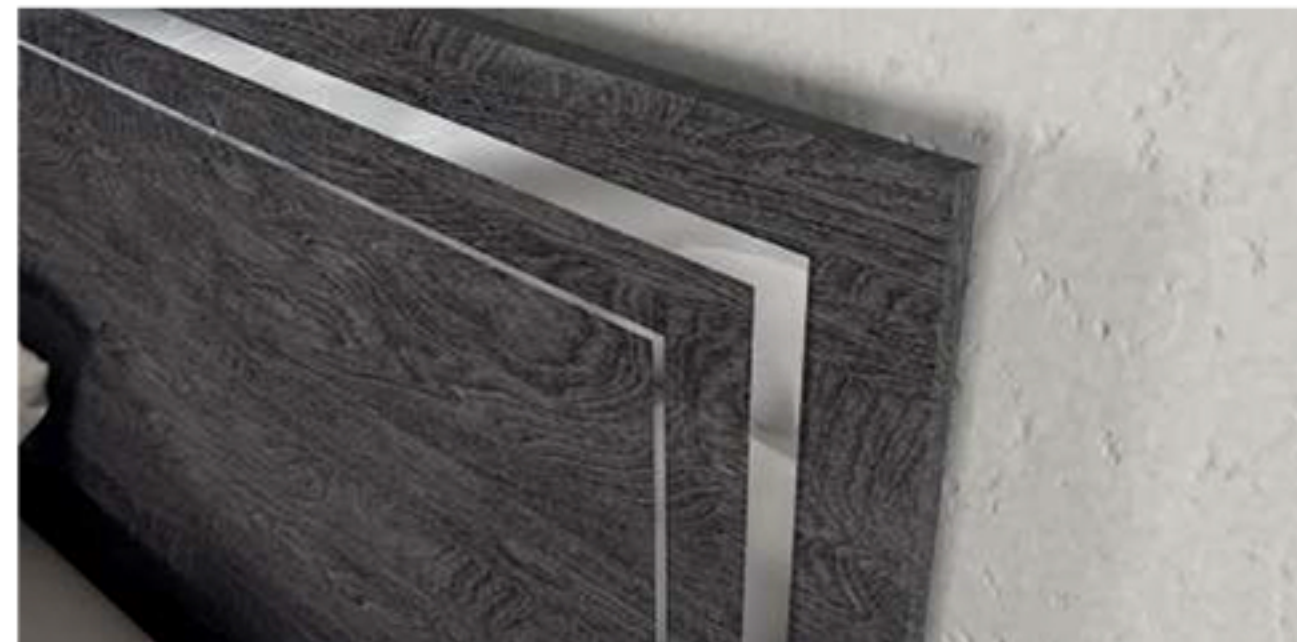

Armadi modulari completano la zona notte. Gli accessori contribuiscono ad un razionale utilizzo degli spazi, perfettamente integrati con il Design della collezione.

Modular wardrobe completes the Night collection. Internal wardrobe accessories ensure a rational space organization and they are perfectly in harmony with the unique Design of Sarah collection.

Les armoires modulaires complètent la zone nuit. Les accessoires contribuent à améliorer l'aménagement des espaces et sont parfaitement intégrés avec le Design de la collection.

Il letto è minimalista e sofisticato. I punti luce conferiti dai particolari in cromo esaltano la collezione rendendola attuale e giovanile.

The bed is minimalist and sophisticated. Light points, conveyed by the chrome details, enhance the collection making it young and contemporary.

Le lit est minimal et sophistiqué. La luminosité des détails en chrome exaltent la collection en la rendant jeune et actuelle.